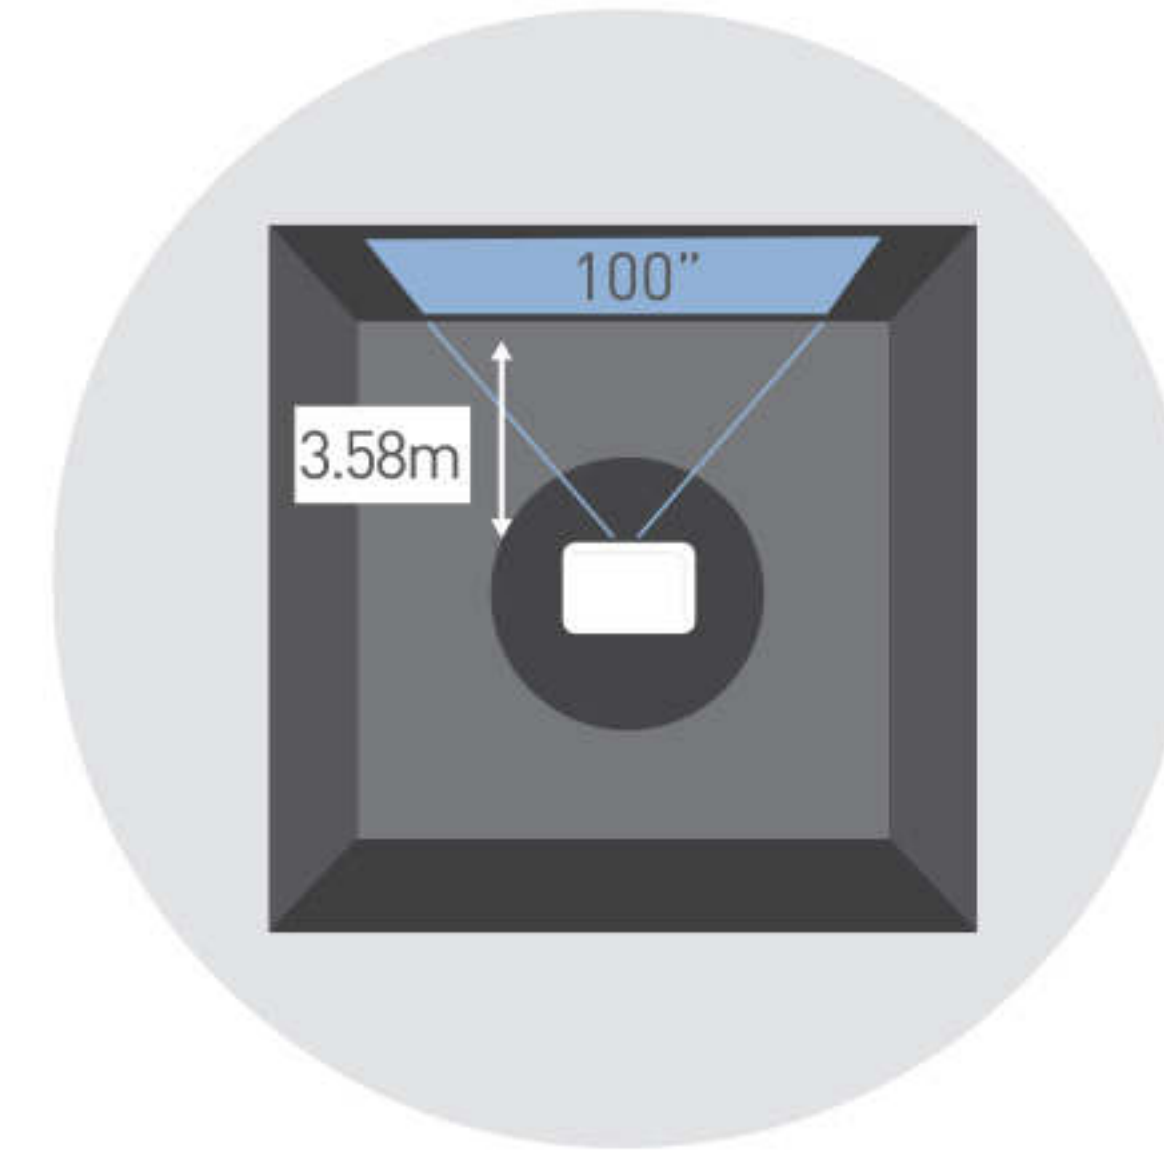

ใช้งานง่าย

รีโมทที่ถูกต้องแบบ
เพื่อการใช้งานที่ง่ายขึ้น

คุณภาพที่เหนือระดับ

ด้วยเทคโนโลยี 3LCD
ให้ความสว่างของแสงสีและแสงสีขาว
เท่ากันถึง 3,000 ลูเมน

ติดตั้งได้หลากหลาย

- แก้ไขภาพสีเหลี่ยมคางหมูในแนวตั้ง/แนวนอน
- ขนาดหน้าจอ 100 นิ้ว ที่ระยะการฉาย 2.64 - 3.58 เมตร
- เริ่มใช้งานได้ทันที