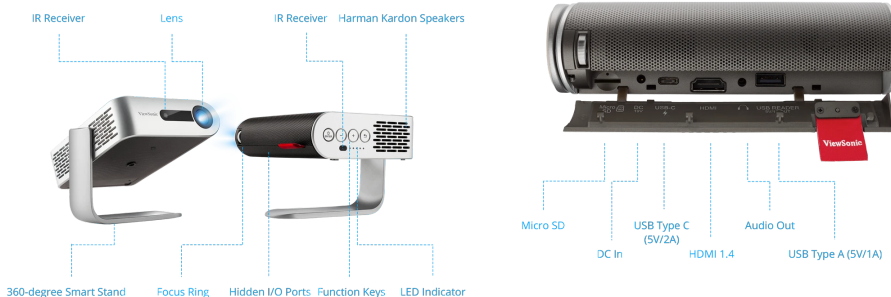

คีย์ คุณสมบัติ

- ขาดังอัจฉริยะ 360° ที่ทำให้ฉายบนเพดานได้
- ลำโพงในตัว Harman Kardon เสียงสเตอริโอ
- เทคโนโลยี SuperColor+™ ระดับโรงภาพยนตร์ ด้วย 125% Rec.709
- แหล่งกำเนิดแสง LED ชั้นสูงที่มีอายุการใช้งาน 30,000 ชั่วโมง
- แบตเตอรี่ที่ใช้งานได้ยาวนานสูงสุด 6 ชั่วโมง

สินค้า รายละเอียด

ViewSonic M1+_G2 เป็นโปรเจคเตอร์ LED ขนาดพกพาที่ชนะเลิศจากรางวัลการออกแบบผลิตภัณฑ์ iF ซึ่งสามารถมอบประสบการณ์ความบันเทิงที่สะดวกสบายและสนุกสนานได้ทุกที่ ด้วยแบตเตอรี่ในตัว แหล่งกำเนิดแสง LED ที่มีอายุการใช้งานยาวนานถึง 30,000 ชั่วโมง ทั้งหมดนี้บรรจุในกล่องน้อยกว่า 1 กิโลกรัม M1+_G2 สามารถมอบความบันเทิงมัลติมีเดียได้ยาวนานหลายปีไม่ว่าจะอยู่ที่ใด - จากห้องหนึ่งสู่อีกห้องหนึ่ง ทั้งภายในและภายนอกอาคาร ขาดังอัจฉริยะช่วยให้ติดตั้งได้ง่าย 360 องศา และยังทำหน้าที่เป็นฝาปิดเลนส์ ทันทีที่เปิดเลนส์ โปรเจคเตอร์จะเปิดเครื่องอัตโนมัติด้วยความสว่างเต็มที่พร้อมสำหรับความบันเทิงในทันที ลำโพง Harman Kardon แบบสเตอริโอให้เสียงที่เต็มห้องเพื่อประสบการณ์ที่มากกว่า ขณะที่สามารถทำตามความต้องการด้านเสียงที่ยืดหยุ่นมากขึ้นผ่าน Bluetooth การเชื่อมต่อ Wi-Fi ในตัวทำให้การสตรีมง่ายขึ้นกว่าเดิม - ทั้งการเชื่อมต่อแบบไร้สายจากอุปกรณ์อัจฉริยะและสามารถสตรีมเนื้อหาในตัว

เยี่ยมชม เรา

www.viewsonic.com

SPECIFICATION

Native Resolution:	854x480
Brightness:	300 (LED Lumens)
Contrast Ratio:	120000:1
Display Color:	1.07 Billion Colors
Light Source Type:	LED
Light Source Life (hours) with Normal Mode:	up to 30000
Lamp Watt:	RGB LED
Lens:	F=1.7, f=5.5mm
Projection Offset:	100%+/-5%
Throw Ratio:	1.2
Optical Zoom:	Fixed
Image Size:	24"-100"
Throw Distance:	0.64m-2.66m, (38"@1m)
Keystone:	+/- 40° (V)
Audible Noise (Normal):	26dB
Audible Noise (Eco):	25dB
Local Storage:	Total 16GB , (12GB available storage)
Input Lag:	41.5ms
Resolution Support:	VGA(640 x 480) to FullHD(1920 x 1080)
HDTV Compatibility:	480i, 480p, 576i, 576p, 720p, 1080i, 1080p
Horizontal Frequency:	15K-102KHz
Vertical Scan Rate:	23-120Hz