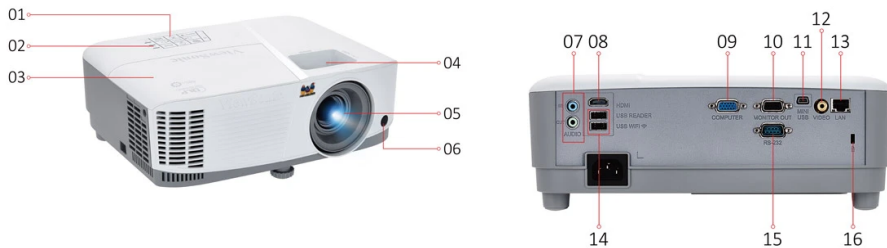

คีย์ คุณสมบัติ

- อัตราส่วนความคมชัด 22,000:1
- เครื่องอ่าน USB ในตัว
- การจำลองหน้าจอสำหรับอุปกรณ์สมาร์ตผ่าน USB
- จอแสดงผล LAN / WiFi พร้อม vPresenter Pro
- การปรับค่าสีเหลี่ยมคางหมูแนวนอนและแนวตั้ง

สินค้า รายละเอียด

โปรเจคเตอร์รุ่น PG603X จากวีโชนิคมอบความละเอียดแบบ XGA และความสว่าง 3800 แอนซี ลูเมนส์ เพื่อฉายภาพคมชัด รายละเอียดครบในที่ที่มีแสงสว่างมาก PG603X มีคุณสมบัติการแชร์แบบไร้สายจึงสามารถแชร์คอนเทนต์จากแล็บท็อปและสมาร์ตทีวีอื่น ๆ จากที่ใดก็ได้ผ่านหน้าจอ LAN/Wi-Fi ของโปรเจคเตอร์ด้วยแอปพลิเคชัน vPresenter Pro และยังฉายคอนเทนต์จากสมาร์ตทีวีโดยตรงจากการเชื่อมต่อ USB กับเครื่องโปรเจคเตอร์ มาพร้อม USB reader จึงสามารถเสียบ thumb drive เข้าทางช่อง USB เพื่อแสดงไฟล์ภาพ JPB และ BMP รวมทั้งไฟล์ เวิร์ด พาวเวอร์พอยท์ และเอกเซล โดยไม่ต้องผ่านพีซี นอกจากนี้ ยังมีโหมด SuperEco เพื่อการประหยัดพลังงานและยืดอายุหลอดไฟได้ยาวนานถึง 15,000 ชั่วโมง เพื่อการใช้งานโปรเจคเตอร์ได้อย่างยาวนาน

CONTROL

RS232:	1
RJ45:	1
USB type mini B (Services):	1

OTHERS

Power Supply Voltage:	100-240V +/- 10%, 50/60Hz AC
Power Consumption:	Normal: 260W Standby: <0.5W
Operating Temperature:	0~40°C
Carton:	Brown
Net Weight:	2.3kg
Dimensions (WxDxH) w/adjustment foot:	294x218x110mm
Language:	English, French, Spanish, Thai, Korean, German, Italian, Russian, Swedish, Dutch, Polish, Czech, T-Chinese, S-Chinese, Japanese, Turkish, Portuguese, Finnish, Indonesian, India, Arabic, Vietnamese